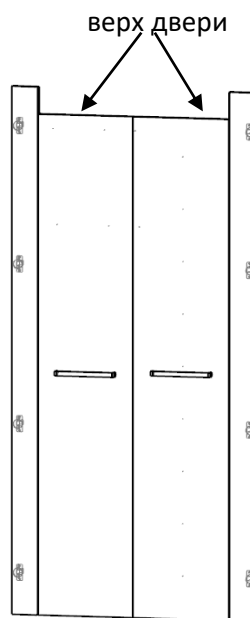

ЭЛЕГИЯ ШК - 142/152

№ п/п	Наименование	ШК 142	ШК 152	Кол-во
1	Боковина левая	2100*410	2100*500	1
2	Боковина правая	2100*410	2100*500	1
3	Крышка	1010*440	1010*530	1
4	Вязка	977*410	977*500	2
5	Цоколь	977*50	977*50	1
6	Задняя стенка (ДВП)	2061*502	2061*502	2
7	Декоративная планка	977*50	977*50	1
8л	Створка	2060*501	2060*501	1
8п	Створка	2060*501	2060*501	1

соединительная планка ДВП

низ двери

Петля к фасаду крепится шурупом 4*13

ШК -142 – комплектуется кронштейном выдвигаемым
ШК – 152 – комплектуется штангодержателями и штангой

При установке модуля при необходимости закрепить уголком