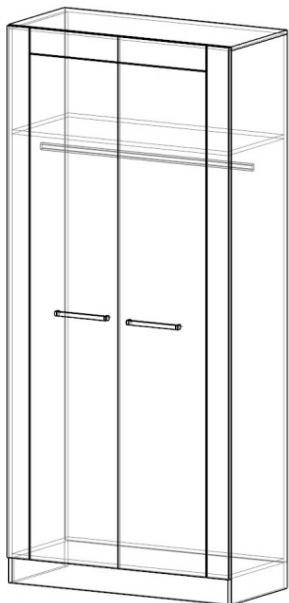

ЭЛЕГИЯ ШК - 142/152

№ п/п	Наименование	ШК 142	ШК 152	Кол-во
1	Боковина левая	2100*410	2100*500	1
2	Боковина правая	2100*410	2100*500	1
3	Крышка	1010*440	1010*530	1
4	Вязка	977*410	977*500	2
5	Цоколь	977*50	977*50	1
6	Задняя стенка (ДВП)	2061*502	2061*502	2
7	Декоративная планка	977*50	977*50	1
8л	Створка	2060*501	2060*501	1
8п	Створка	2060*501	2060*501	1

соединительная планка ДВП

низ двери

Петля к фасаду крепится шурупом 4*13

ШК -142 – комплектуется кронштейном выдвигаемым
ШК – 152 – комплектуется штангодержателями и штангой

При установке модуля при необходимости закрепить уголком