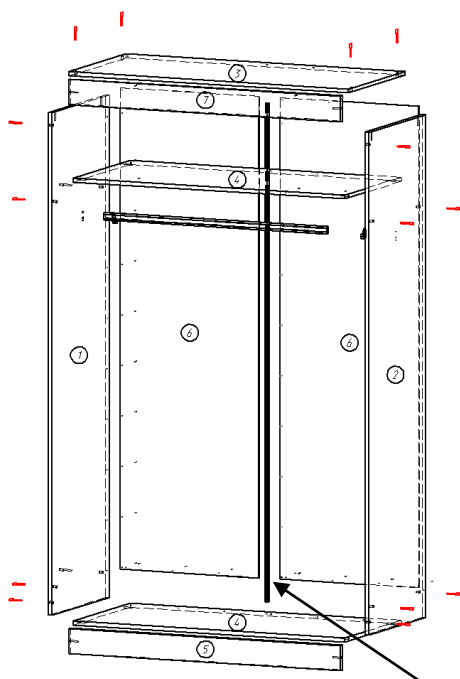

ЭЛЕГИЯ ШК - 142/152

№ п/п	Наименование	ШК 142	ШК 152	Кол-во
1	Боковина левая	2100*410	2100*500	1
2	Боковина правая	2100*410	2100*500	1
3	Крышка	1010*440	1010*530	1
4	Вязка	977*410	977*500	2
5	Цоколь	977*50	977*50	1
6	Задняя стенка (ДВП)	2061*502	2061*502	2
7	Декоративная планка	977*50	977*50	1
8л	Створка	2060*501	2060*501	1
8п	Створка	2060*501	2060*501	1

соединительная планка ДВП

низ двери

Петля к фасаду крепится шурупом 4*13

ШК -142 – комплектуется кронштейном выдвигаемым
ШК – 152 – комплектуется штангодержателями и штангой

При установке модуля при необходимости закрепить уголком